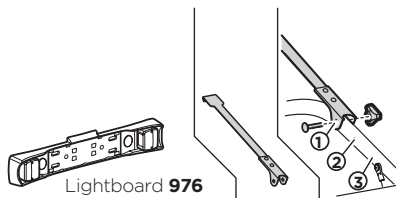

AUDI A6 Allroad, 5-dr Estate, 06-12	Does not cover the rear lights	9115	2
AUDI A6 Avant, 5-dr Estate, 94-97	Does not cover the rear lights	-	3
AUDI A6 Avant, 5-dr Estate, 05-10	Does not cover the rear lights	9115	2
BMW 5-Series Touring (E39), 5-dr Estate, 97-00	Does not cover the rear lights	-	3
CHEVROLET Lacetti, 5-dr Estate, 04-11	Does not cover the rear lights	-	3
CHEVROLET Nubira, 5-dr Estate, 04-11	Does not cover the rear lights	-	3
CHEVROLET Tacuma, 5-dr Estate, 04-08	Lightboard 976 recommended	-	2
CHEVROLET Trans Sport, 5-dr MPV, 97-05	Does not cover the rear lights	9111	2
CHEVROLET Uplander, 5-dr VAN, 05-09	Does not cover the rear lights	9111	2
CHRYSLER Grand Voyager, 5-dr MPV, 96-00	Does not cover the rear lights	9111	2
CHRYSLER Grand Voyager, 5-dr MPV, 01-07	Does not cover the rear lights	9111	1
CHRYSLER Voyager, 5-dr MPV, 88-95	Does not cover the rear lights	-	1
CHRYSLER Voyager, 5-dr MPV, 96-00	Does not cover the rear lights	9111	2
CHRYSLER Voyager, 5-dr MPV, 01-07	Does not cover the rear lights	9111	1
CITROËN C3 Picasso, 5-dr MPV, 09-	Lightboard 976 recommended	-	3
CITROËN Evasion, 5-dr MPV, 94-02	Does not cover the rear lights	9111	2
CITROËN Xsara Picasso, 5-dr MPV, 00-12	Does not cover the rear lights	9111	1
DACIA Duster, 5-dr SUV, 10-17	Lightboard 976 recommended	9115	2
DACIA Logan MCV, 5-dr Estate, 13-	Lightboard 976 recommended	-	1
DACIA Sandero, 5-dr Hatchback, 08-12	Lightboard 976 recommended	-	3
DACIA Sandero StepWay, 5-dr SUV, 09-12	Lightboard 976 recommended	-	3
DAEWOO Tacuma, 5-dr Estate, 00-08	Lightboard 976 recommended	-	2
DAIHATSU Charade, 3/5-dr Hatchback, 07-11	Lightboard 976 recommended	-	3
DAIHATSU Cuore II, 3/5-dr Hatchback, 06-11	Lightboard 976 recommended	-	3
DAIHATSU Sirion, 5-dr Hatchback, 98-05	Does not cover the rear lights	-	2
DAIHATSU Trevis, 5-dr Hatchback, 04-09	Does not cover the rear lights	-	3
DODGE Caravan, 5-dr MPV, 88-95	Does not cover the rear lights	-	1
DODGE Caravan, 5-dr MPV, 96-00	Does not cover the rear lights	9111	2
DODGE Caravan, 5-dr MPV, 01-07	Does not cover the rear lights	9111	1