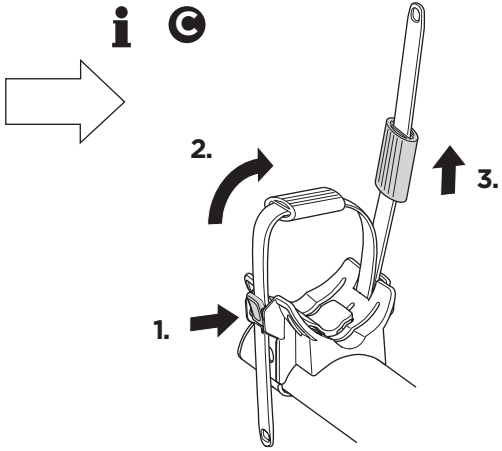

**C**

**6**

x1

**i****EN** Left-hand fitting**DE** Montage links**FR** Montage côté gauche**NL** Montage aan de linker kant**IT** Montaggio a sinistra**ES** Montaje a izquierda**PT** Montagem do lado esquerdo**SV** Vänstermonterad**DK** Venstremontering**NO** Venstremontering**FI** Asennus vasemmalle**ET** Vasakpoolne kinnitamine**LV** Kreisais stiprinājums**LT** Kairysis pritvirtinimas**PL** Montaż z lewej**RU** Установка на левую сторону**UK** Установка на ліву сторону**BG** Монтаж отляво**CS** Montáž z levé strany**SK** Montáž na ľavej strane**SL** Pritrjevanje z leve strani**HR/BIH** Montaža s lijeve strane**RO** Montare pe partea stângă**HU** Bal oldalról szerelhető**EL** Τοποθέτηση αριστερά**TR** Sol elle montajالتركيب في الجانب الأيسر **AR**הקמה שמאלית **HE****ZH** 从左侧安装**JA** 左手装着**KO** 왼손 장착**TH** ตั้งยัดด้านซ้ายมือ