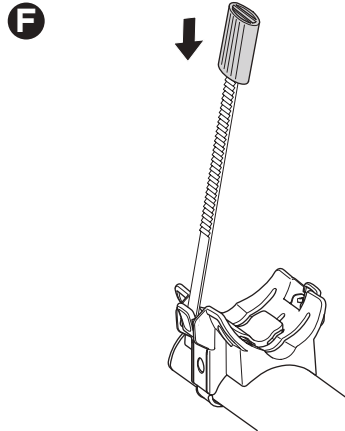

**C**

**6**

x1

**i****EN** Left-hand fitting**DE** Montage links**FR** Montage côté gauche**NL** Montage aan de linker kant**IT** Montaggio a sinistra**ES** Montaje a izquierda**PT** Montagem do lado esquerdo**SV** Vänstermonterad**DK** Venstremontering**NO** Venstremontering**FI** Asennus vasemmalle**ET** Vasakpoolne kinnitamine**LV** Kreisais stiprinājums**LT** Kairysis pritvirtinimas**PL** Montaż z lewej**RU** Установка на левую сторону**UK** Установка на ліву сторону**BG** Монтаж отляво**CS** Montáž z levé strany**SK** Montáž na ľavej strane**SL** Pritrjevanje z leve strani**HR/BIH** Montaža s lijeve strane**RO** Montare pe partea stângă**HU** Bal oldalról szerelhető**EL** Τοποθέτηση αριστερά**TR** Sol elle montajالتركيب في الجانب الأيسر **AR**הקמה שמאלית **HE****ZH** 从左侧安装**JA** 左手装着**KO** 왼손 장착**TH** ตั้งยัดด้านซ้ายมือ