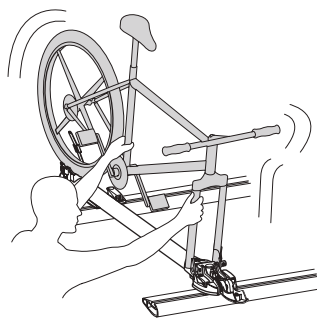

**C**

**6**

x1

**i****EN** Left-hand fitting**DE** Montage links**FR** Montage côté gauche**NL** Montage aan de linker kant**IT** Montaggio a sinistra**ES** Montaje a izquierda**PT** Montagem do lado esquerdo**SV** Vänstermonterad**DK** Venstremontering**NO** Venstremontering**FI** Asennus vasemmalle**ET** Vasakpoolne kinnitamine**LV** Kreisais stiprinājums**LT** Kairysis pritvirtinimas**PL** Montaż z lewej**RU** Установка на левую сторону**UK** Установка на ліву сторону**BG** Монтаж отляво**CS** Montáž z levé strany**SK** Montáž na ľavej strane**SL** Pritrjevanje z leve strani**HR/BIH** Montaža s lijeve strane**RO** Montare pe partea stângă**HU** Bal oldalról szerelhető**EL** Τοποθέτηση αριστερά**TR** Sol elle montajالتركيب في الجانب الأيسر **AR**הקמה שמאלית **HE****ZH** 从左侧安装**JA** 左手装着**KO** 왼손 장착**TH** ตั้งยัดด้านซ้ายมือ