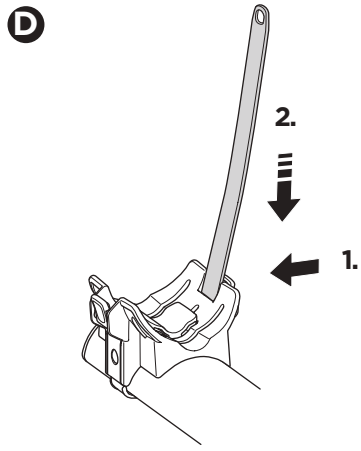

**C**

**6**

x1

**i****EN** Left-hand fitting**DE** Montage links**FR** Montage côté gauche**NL** Montage aan de linker kant**IT** Montaggio a sinistra**ES** Montaje a izquierda**PT** Montagem do lado esquerdo**SV** Vänstermonterad**DK** Venstremontering**NO** Venstremontering**FI** Asennus vasemmalle**ET** Vasakpoolne kinnitamine**LV** Kreisais stiprinājums**LT** Kairysis pritvirtinimas**PL** Montaż z lewej**RU** Установка на левую сторону**UK** Установка на ліву сторону**BG** Монтаж отляво**CS** Montáž z levé strany**SK** Montáž na ľavej strane**SL** Pritrjevanje z leve strani**HR/BIH** Montaža s lijeve strane**RO** Montare pe partea stângă**HU** Bal oldalról szerelhető**EL** Τοποθέτηση αριστερά**TR** Sol elle montajالتركيب في الجانب الأيسر **AR**הקמה שמאלית **HE****ZH** 从左侧安装**JA** 左手装着**KO** 왼손 장착**TH** ตั้งยัดด้านซ้ายมือ