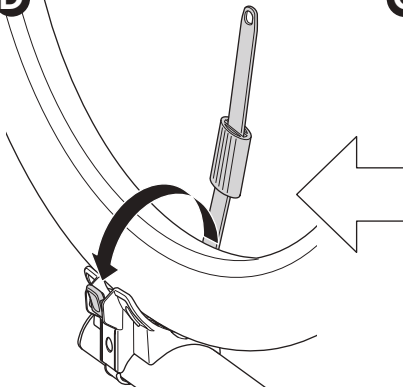

3

4

12-20 mm Thru Axles:

9 mm Quick Release:

5

**A**

**B**

**D**

**C**

**6**

x1

**i****EN** Left-hand fitting**DE** Montage links**FR** Montage côté gauche**NL** Montage aan de linker kant**IT** Montaggio a sinistra**ES** Montaje a izquierda**PT** Montagem do lado esquerdo**SV** Vänstermonterad**DK** Venstremontering**NO** Venstremontering**FI** Asennus vasemmalle**ET** Vasakpoolne kinnitamine**LV** Kreisais stiprinājums**LT** Kairysis pritvirtinimas**PL** Montaż z lewej**RU** Установка на левую сторону**UK** Установка на ліву сторону**BG** Монтаж отляво**CS** Montáž z levé strany**SK** Montáž na ľavej strane**SL** Pritrjevanje z leve strani**HR/BIH** Montaža s lijeve strane**RO** Montare pe partea stângă**HU** Bal oldalról szerelhető**EL** Τοποθέτηση αριστερά**TR** Sol elle montajالتركيب في الجانب الأيسر **AR**הקמה שמאלית **HE****ZH** 从左侧安装**JA** 左手装着**KO** 왼손 장착**TH** ตั้งยัดด้านซ้ายมือ