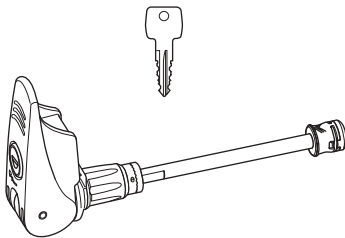

ThruRide 9 mm Adapter 565-1