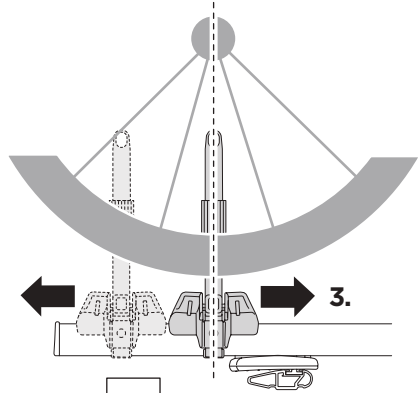

3

4

12-20 mm Thru Axles:

9 mm Quick Release:

5

**A**

**B**

**D**

**C**

**6**

x1

**i****EN** Left-hand fitting**DE** Montage links**FR** Montage côté gauche**NL** Montage aan de linker kant**IT** Montaggio a sinistra**ES** Montaje a izquierda**PT** Montagem do lado esquerdo**SV** Vänstermonterad**DK** Venstremontering**NO** Venstremontering**FI** Asennus vasemmalle**ET** Vasakpoolne kinnitamine**LV** Kreisais stiprinājums**LT** Kairysis pritvirtinimas**PL** Montaż z lewej**RU** Установка на левую сторону**UK** Установка на ліву сторону**BG** Монтаж отляво**CS** Montáž z levé strany**SK** Montáž na ľavej strane**SL** Pritrjevanje z leve strani**HR/BIH** Montaža s lijeve strane**RO** Montare pe partea stângă**HU** Bal oldalról szerelhető**EL** Τοποθέτηση αριστερά**TR** Sol elle montajالتركيب في الجانب الأيسر **AR**הקמה שמאלית **HE****ZH** 从左侧安装**JA** 左手装着**KO** 왼손 장착**TH** ตั้งยัดด้านซ้ายมือ