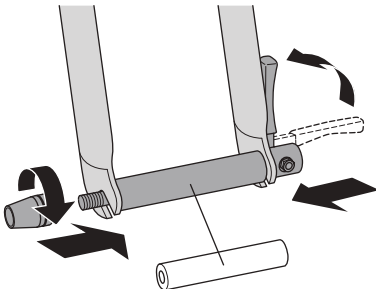

3

4

12-20 mm Thru Axles:

9 mm Quick Release:

5

**A**

**B**

**D**

**C**

**6**

x1

**i****EN** Left-hand fitting**DE** Montage links**FR** Montage côté gauche**NL** Montage aan de linker kant**IT** Montaggio a sinistra**ES** Montaje a izquierda**PT** Montagem do lado esquerdo**SV** Vänstermonterad**DK** Venstremontering**NO** Venstremontering**FI** Asennus vasemmalle**ET** Vasakpoolne kinnitamine**LV** Kreisais stiprinājums**LT** Kairysis pritvirtinimas**PL** Montaż z lewej**RU** Установка на левую сторону**UK** Установка на ліву сторону**BG** Монтаж отляво**CS** Montáž z levé strany**SK** Montáž na ľavej strane**SL** Pritrjevanje z leve strani**HR/BIH** Montaža s lijeve strane**RO** Montare pe partea stângă**HU** Bal oldalról szerelhető**EL** Τοποθέτηση αριστερά**TR** Sol elle montajالتركيب في الجانب الأيسر **AR**הקמה שמאלית **HE****ZH** 从左侧安装**JA** 左手装着**KO** 왼손 장착**TH** ตั้งยัดด้านซ้ายมือ