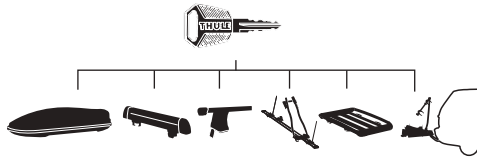

EN Accessories	DK Tilbehør	UK Аксессуары	EL Εξαρτήματα
DE Zubehör	NE Tilbehør	BG Принадлежности	TR Aksesuarlar
FR Accessoires	FI Lisävarusteet	CS Doplòky	AR الملحقات
NL Accessoires	ET Lisavarustus	SK Príslušenstvo	HE אביזרים
IT Accessori	LV Piederumi	SL Dodatki	ZH 附件
ES Accesorios	LT Priedai	HR/BIH Dodaci	JA アクセサリー
PT Acessórios	PL Akcesoria	RO Accesorii	KO 액세서리
SV Tillbehör	RU Аксессуары	HU Tartozékok	TH อุปกรณ์เสริม

Thule One-Key System