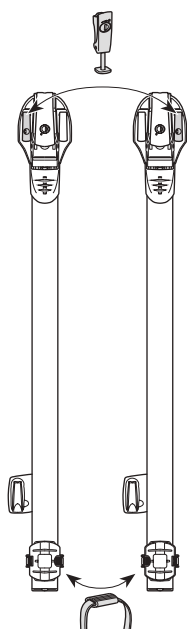

**i** Thule ThruRide 565  
T-Track Adapter Fit Table

Included	+	Optional
 20 x 20 mm T-Track Adapter		 30 x 24 mm Thule T-Track Adapter 889-4
		
Thule WingBar Evo/ WingBar/ SlideBar/ AeroBar or other 20mm-T-Track		Other 24 mm-T-Track (e.g. BMW, Renault)

3

4

12-20 mm Thru Axles:

9 mm Quick Release:

5

**A**

**B**

**D**

**C**

**6**

x1

**i****EN** Left-hand fitting**DE** Montage links**FR** Montage côté gauche**NL** Montage aan de linker kant**IT** Montaggio a sinistra**ES** Montaje a izquierda**PT** Montagem do lado esquerdo**SV** Vänstermonterad**DK** Venstremontering**NO** Venstremontering**FI** Asennus vasemmalle**ET** Vasakpoolne kinnitamine**LV** Kreisais stiprinājums**LT** Kairysis pritvirtinimas**PL** Montaż z lewej**RU** Установка на левую сторону**UK** Установка на ліву сторону**BG** Монтаж отляво**CS** Montáž z levé strany**SK** Montáž na ľavej strane**SL** Pritrjevanje z leve strani**HR/BIH** Montaža s lijeve strane**RO** Montare pe partea stângă**HU** Bal oldalról szerelhető**EL** Τοποθέτηση αριστερά**TR** Sol elle montajالتركيب في الجانب الأيسر **AR**הקמה שמאלית **HE****ZH** 从左侧安装**JA** 左手装着**KO** 왼손 장착**TH** ตั้งยัดด้านซ้ายมือ