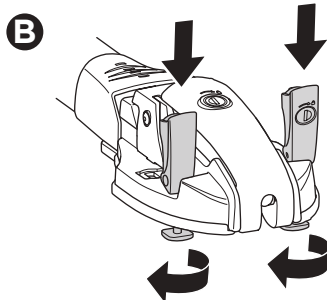

3

4

12-20 mm Thru Axles:

9 mm Quick Release:

5

**A**

**B**

**D**

**C**

**6**

x1

**i****EN** Left-hand fitting**DE** Montage links**FR** Montage côté gauche**NL** Montage aan de linker kant**IT** Montaggio a sinistra**ES** Montaje a izquierda**PT** Montagem do lado esquerdo**SV** Vänstermonterad**DK** Venstremontering**NO** Venstremontering**FI** Asennus vasemmalle**ET** Vasakpoolne kinnitamine**LV** Kreisais stiprinājums**LT** Kairysis pritvirtinimas**PL** Montaż z lewej**RU** Установка на левую сторону**UK** Установка на ліву сторону**BG** Монтаж отляво**CS** Montáž z levé strany**SK** Montáž na ľavej strane**SL** Pritrjevanje z leve strani**HR/BIH** Montaža s lijeve strane**RO** Montare pe partea stângă**HU** Bal oldalról szerelhető**EL** Τοποθέτηση αριστερά**TR** Sol elle montajالتركيب في الجانب الأيسر **AR**הקמה שמאלית **HE****ZH** 从左侧安装**JA** 左手装着**KO** 왼손 장착**TH** ตั้งยัดด้านซ้ายมือ