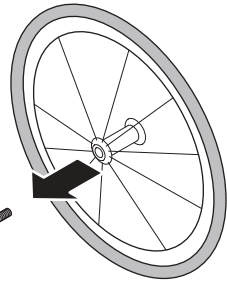

**i** Thule ThruRide 565  
T-Track Adapter Fit Table

Included	+	Optional
 20 x 20 mm T-Track Adapter		 30 x 24 mm Thule T-Track Adapter 889-4
		
Thule WingBar Evo/ WingBar/ SlideBar/ AeroBar or other 20mm-T-Track		Other 24 mm-T-Track (e.g. BMW, Renault)

3

4

12-20 mm Thru Axles:

9 mm Quick Release:

5

**A**

**B**

**D**

**C**

**6**

x1

**i****EN** Left-hand fitting**DE** Montage links**FR** Montage côté gauche**NL** Montage aan de linker kant**IT** Montaggio a sinistra**ES** Montaje a izquierda**PT** Montagem do lado esquerdo**SV** Vänstermonterad**DK** Venstremontering**NO** Venstremontering**FI** Asennus vasemmalle**ET** Vasakpoolne kinnitamine**LV** Kreisais stiprinājums**LT** Kairysis pritvirtinimas**PL** Montaż z lewej**RU** Установка на левую сторону**UK** Установка на ліву сторону**BG** Монтаж отляво**CS** Montáž z levé strany**SK** Montáž na ľavej strane**SL** Pritrjevanje z leve strani**HR/BIH** Montaža s lijeve strane**RO** Montare pe partea stângă**HU** Bal oldalról szerelhető**EL** Τοποθέτηση αριστερά**TR** Sol elle montajالتركيب في الجانب الأيسر **AR**הקמה שמאלית **HE****ZH** 从左侧安装**JA** 左手装着**KO** 왼손 장착**TH** ตั้งยัดด้านซ้ายมือ