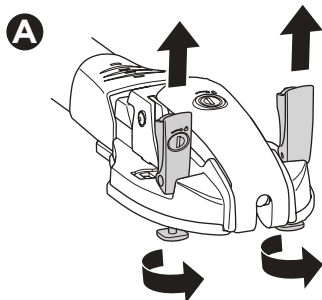

3

4

12-20 mm Thru Axles:

9 mm Quick Release:

5

**A**

**B**

**D**

**C**

**6**

x1

**i****EN** Left-hand fitting**DE** Montage links**FR** Montage côté gauche**NL** Montage aan de linker kant**IT** Montaggio a sinistra**ES** Montaje a izquierda**PT** Montagem do lado esquerdo**SV** Vänstermonterad**DK** Venstremontering**NO** Venstremontering**FI** Asennus vasemmalle**ET** Vasakpoolne kinnitamine**LV** Kreisais stiprinājums**LT** Kairysis pritvirtinimas**PL** Montaż z lewej**RU** Установка на левую сторону**UK** Установка на ліву сторону**BG** Монтаж отляво**CS** Montáž z levé strany**SK** Montáž na ľavej strane**SL** Pritrjevanje z leve strani**HR/BIH** Montaža s lijeve strane**RO** Montare pe partea stângă**HU** Bal oldalról szerelhető**EL** Τοποθέτηση αριστερά**TR** Sol elle montajالتركيب في الجانب الأيسر **AR**הקמה שמאלית **HE****ZH** 从左侧安装**JA** 左手装着**KO** 왼손 장착**TH** ตั้งยัดด้านซ้ายมือ