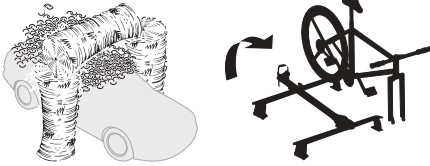

RO	Suport pentru bicicletă montat pe pavilion
HU	Tetőre szerelhető kerékpártartó
EL	Σχάρα ποδηλάτου οροφής
TR	Araç üstüne bağlanan bisiklet taşıyıcı
	מנשא אופניים המורכב על הגג
	حامل الدراجة للتركيب على السقف
ZH	頂置自行車架
JA	ルーフマウント型サイクルキャリア
KO	지붕 장착 자전거 캐리어
TH	โครงยึดจับจักรยานแบบติดตั้งบนหลังคา

HE  
AR

**CITY CRASH**  
Complies with ISO norm

- i**
-  Thule WingBar Evo
-  Thule WingBar
-  Thule AeroBar
-  Thule SlideBar
-  Thule ProBar

**i**

 Not to be used with Mavic SpeedRelease System

**Not ok**  
 Non-compatible bike fork drop outs.