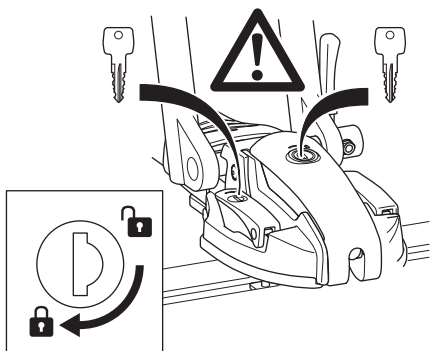

**C**

**6**

x1

**i****EN** Left-hand fitting**DE** Montage links**FR** Montage côté gauche**NL** Montage aan de linker kant**IT** Montaggio a sinistra**ES** Montaje a izquierda**PT** Montagem do lado esquerdo**SV** Vänstermonterad**DK** Venstremontering**NO** Venstremontering**FI** Asennus vasemmalle**ET** Vasakpoolne kinnitamine**LV** Kreisais stiprinājums**LT** Kairysis pritvirtinimas**PL** Montaż z lewej**RU** Установка на левую сторону**UK** Установка на ліву сторону**BG** Монтаж отляво**CS** Montáž z levé strany**SK** Montáž na ľavej strane**SL** Pritrjevanje z leve strani**HR/BIH** Montaža s lijeve strane**RO** Montare pe partea stângă**HU** Bal oldalról szerelhető**EL** Τοποθέτηση αριστερά**TR** Sol elle montajالتركيب في الجانب الأيسر **AR**הקמה שמאלית **HE****ZH** 从左侧安装**JA** 左手装着**KO** 왼손 장착**TH** ตั้งยัดด้านซ้ายมือ