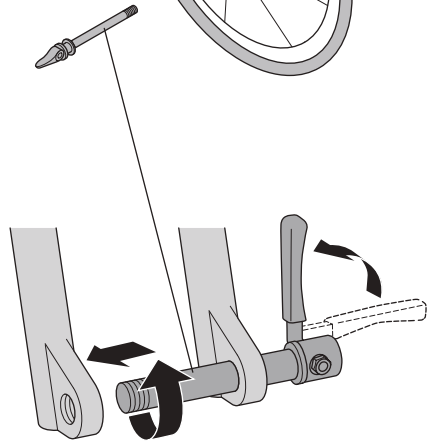

3

4

12-20 mm Thru Axles:

9 mm Quick Release:

5

**A**

**B**

**D**

**C**

**6**

x1

**i****EN** Left-hand fitting**DE** Montage links**FR** Montage côté gauche**NL** Montage aan de linker kant**IT** Montaggio a sinistra**ES** Montaje a izquierda**PT** Montagem do lado esquerdo**SV** Vänstermonterad**DK** Venstremontering**NO** Venstremontering**FI** Asennus vasemmalle**ET** Vasakpoolne kinnitamine**LV** Kreisais stiprinājums**LT** Kairysis pritvirtinimas**PL** Montaż z lewej**RU** Установка на левую сторону**UK** Установка на ліву сторону**BG** Монтаж отляво**CS** Montáž z levé strany**SK** Montáž na ľavej strane**SL** Pritrjevanje z leve strani**HR/BIH** Montaža s lijeve strane**RO** Montare pe partea stângă**HU** Bal oldalról szerelhető**EL** Τοποθέτηση αριστερά**TR** Sol elle montajالتركيب في الجانب الأيسر **AR**הקמה שמאלית **HE****ZH** 从左侧安装**JA** 左手装着**KO** 왼손 장착**TH** ตั้งยัดด้านซ้ายมือ