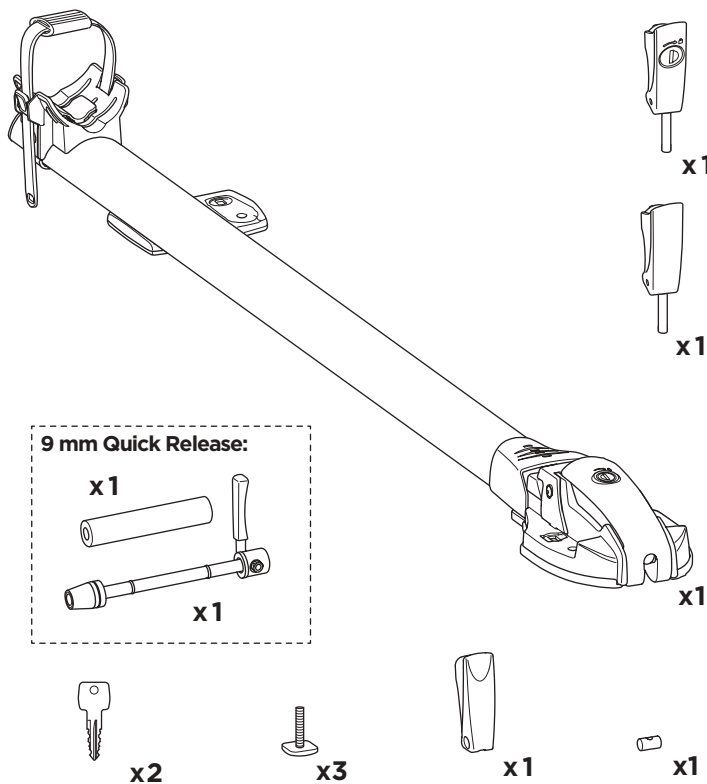

EN	Roof-mounted bike carrier
DE	Dachfahrradträger
FR	Porte-vélo sur le toit
NL	Fietsdrager voor op het dak
IT	Portabici da installare sul tetto
ES	Portabicicletas de techo
PT	Suporte para bicicleta para teto
SV	Takmonterad cykelhållare
DK	Tagmonteret cykelholder
NO	Takmonterte lasteholdere
FI	Katolle asennettava polkupyöräteline
ET	Katusela paigaldatav jalgrattahoidik
LV	Uz jumta uzstādāms velosipēdu turētājs
LT	Ant stogo tvirtinami dviračių laikikliai
PL	Bagażnik rowerowy montowany na dachu
RU	Устанавливаемое на крыше крепление для велосипедов
UK	Багажник для велосипедів, що монтується на даху
BG	Покривен багажник за велосипеди
CS	Nosič jízdních kol s montáží na střechu
SK	Nosič bicyklů s montážou na strechu
SL	Nosilec za kolesa
HR/BIH	Krovni nosač bicikla

RO	Suport pentru bicicletă montat pe pavilion
HU	Tetőre szerelhető kerékpártartó
EL	Σχάρα ποδηλάτου οροφής
TR	Araç üstüne bağlanan bisiklet taşıyıcı
	מנשא אופניים המורכב על הגג
	حامل الدراجة للتركيب على السقف
ZH	頂置自行車架
JA	ルーフマウント型サイクルキャリア
KO	지붕 장착 자전거 캐리어
TH	โครงยึดจับจักรยานแบบติดตั้งบนหลังคา

HE
AR

CITY CRASH
Complies with ISO norm

- **i**
- Thule WingBar Evo
- Thule WingBar
- Thule AeroBar
- Thule SlideBar
- Thule ProBar