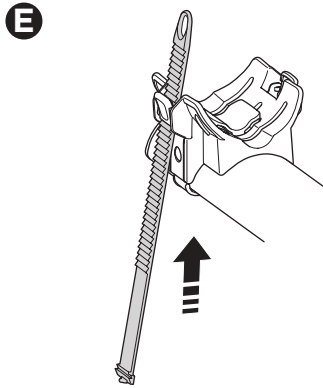

**C**

**6**

x1

**i****EN** Left-hand fitting**DE** Montage links**FR** Montage côté gauche**NL** Montage aan de linker kant**IT** Montaggio a sinistra**ES** Montaje a izquierda**PT** Montagem do lado esquerdo**SV** Vänstermonterad**DK** Venstremontering**NO** Venstremontering**FI** Asennus vasemmalle**ET** Vasakpoolne kinnitamine**LV** Kreisais stiprinājums**LT** Kairysis pritvirtinimas**PL** Montaż z lewej**RU** Установка на левую сторону**UK** Установка на ліву сторону**BG** Монтаж отляво**CS** Montáž z levé strany**SK** Montáž na ľavej strane**SL** Pritrjevanje z leve strani**HR/BIH** Montaža s lijeve strane**RO** Montare pe partea stângă**HU** Bal oldalról szerelhető**EL** Τοποθέτηση αριστερά**TR** Sol elle montajالتركيب في الجانب الأيسر **AR**הקמה שמאלית **HE****ZH** 从左侧安装**JA** 左手装着**KO** 왼손 장착**TH** ตั้งยัดด้านซ้ายมือ