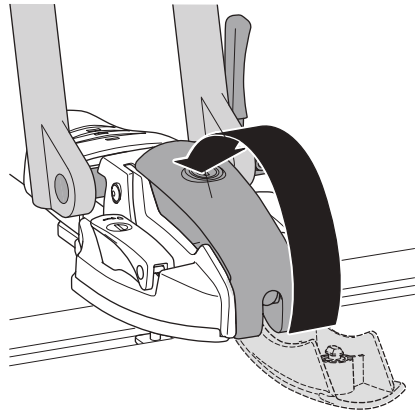

3

4

12-20 mm Thru Axles:

9 mm Quick Release:

5

**A**

**B**

**D**

**C**

**6**

x1

**i****EN** Left-hand fitting**DE** Montage links**FR** Montage côté gauche**NL** Montage aan de linker kant**IT** Montaggio a sinistra**ES** Montaje a izquierda**PT** Montagem do lado esquerdo**SV** Vänstermonterad**DK** Venstremontering**NO** Venstremontering**FI** Asennus vasemmalle**ET** Vasakpoolne kinnitamine**LV** Kreisais stiprinājums**LT** Kairysis pritvirtinimas**PL** Montaż z lewej**RU** Установка на левую сторону**UK** Установка на ліву сторону**BG** Монтаж отляво**CS** Montáž z levé strany**SK** Montáž na ľavej strane**SL** Pritrjevanje z leve strani**HR/BIH** Montaža s lijeve strane**RO** Montare pe partea stângă**HU** Bal oldalról szerelhető**EL** Τοποθέτηση αριστερά**TR** Sol elle montajالتركيب في الجانب الأيسر **AR**הקמה שמאלית **HE****ZH** 从左侧安装**JA** 左手装着**KO** 왼손 장착**TH** ตั้งยัดด้านซ้ายมือ