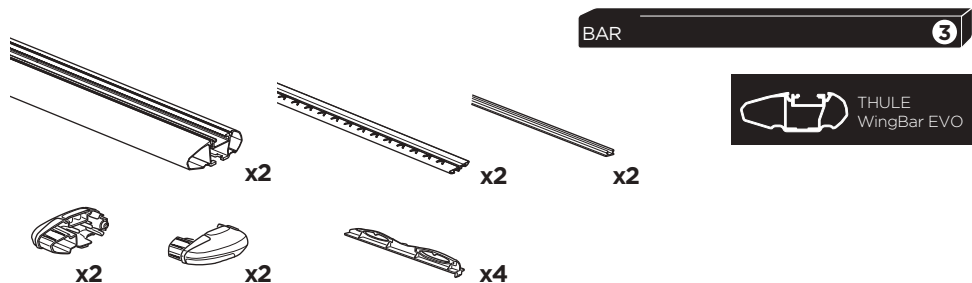

Shop4Tour

все для туризма и немного больше

[Ссылка на товар](#)

THULE
SWEDEN

> Instructions

Thule WingBar Evo

711100-711500

711120-711520

- EN** Load bar for Thule Evo roof rack system
DE Traverse für Thule Evo Dachträgersystem
FR Barre de toit Thule Evo
NL Draagstang voor Thule Evo dakdragersysteem
IT Barra portatutto per sistema portapacchi Thule Evo
ES Barra de carga para sistema de portaequipajes Thule Evo
PT Barra de carga para o sistema de barras de tejadilho Thule Evo
SV Lasthållarprofil för Thule Evo takräckessystem
DK Lastholder til Thule Evo tagbøjlesystemet
NO Lastestang for Thule Evo takstativsystem
FI Telineputki Thule Evo -kattotelinejärjestelmään
ET Katusetala Thule Evo katuseraamisüsteemile
LV Kravas stienis Thule Evo jumta bagāžnieka sistēmai
LT Krovinio strypas Thule Evo stogo skersinių sistemai
PL Belka bazowa do systemu bagażnika Thule Evo
RU БГрузовая дуга для багажников на крышу Thule Evo
UK Поперечини для системи автобагажника на дах Thule Evo
BG Фиксатор на товара за система с релси на покрива Thule Evo
- CS** Nosná tyč pro systém střešního nosiče Thule Evo
SK Nosná tyč pre systém strešného nosiča Thule Evo
SL Prečna palica za sistem strešnih prtljažnikov Thule Evo
HR/BIH Šipka za teret za Thule Evo sustav krovnog nosača
RO Bară de sarcină pentru sistemul portbagaj de acoperiș Thule Evo
HU Keresztrúd Thule Evo tetőcsomagtartóhoz
EL Μπάρα οροφής για τη σκάρα οροφής Thule Evo
TR Thule Evo tavan taşıma sistemi için gerekli taşıyıcı bar
HE מנשא גג של Thule Evo מוטות גגון עבור מערכת
AR الحقائق من Thule Evo قضيب تحميل لنظام حمل
ZH 適用於 Thule Evo 車頂架系統的荷重桿
JA Thule Evo ルーフラックシステム用ロードバー
KO Thule Evo 루프랙 시스템용 로드 바
TH โหลดบาร์สำหรับระบบแร็คหลังคา Thule Evo