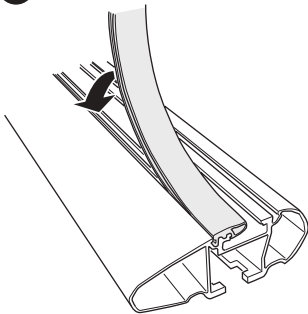

- EN** Load bar for Thule Evo roof rack system
DE Traverse für Thule Evo Dachträgersystem
FR Barre de toit Thule Evo
NL Draagstang voor Thule Evo dakdragersysteem
IT Barra portatutto per sistema portapacchi Thule Evo
ES Barra de carga para sistema de portaequipajes Thule Evo
PT Barra de carga para o sistema de barras de tejadilho Thule Evo
SV Lasthållarprofil för Thule Evo takräckessystem
DK Lastholder til Thule Evo tagbøjlesystemet
NO Lastestang for Thule Evo takstativsystem
FI Telineputki Thule Evo -kattotelinejärjestelmään
ET Katusetala Thule Evo katuseraamisüsteemile
LV Kravas stienis Thule Evo jumta bagāžnieka sistēmai
LT Krovinio strypas Thule Evo stogo skersinių sistemai
PL Belka bazowa do systemu bagażnika Thule Evo
RU БГрузовая дуга для багажников на крышу Thule Evo
UK Поперечини для системи автобагажника на дах Thule Evo
BG Фиксатор на товара за система с релси на покрива Thule Evo
- CS** Nosná tyč pro systém střešního nosiče Thule Evo
SK Nosná tyč pre systém strešného nosiča Thule Evo
SL Prečna palica za sistem strešnih prtljažnikov Thule Evo
HR/BIH Šipka za teret za Thule Evo sustav krovnog nosača
RO Bară de sarcină pentru sistemul portbagaj de acoperiș Thule Evo
HU Keresztrúd Thule Evo tetőcsomagtartóhoz
EL Μπάρα οροφής για τη σκάρα οροφής Thule Evo
TR Thule Evo tavan taşıma sistemi için gerekli taşıyıcı bar
HE מנשא גג של Thule Evo מוטות גגון עבור מערכת
AR الحقائق من Thule Evo قضيب تحميل لنظام حمل
ZH 適用於 Thule Evo 車頂架系統的荷重桿
JA Thule Evo ルーフラックシステム用ロードバー
KO Thule Evo 루프랙 시스템용 로드 바
TH โหลดบาร์สำหรับระบบแร็คหลังคา Thule Evo

1

A

B

C

D

2

A

B