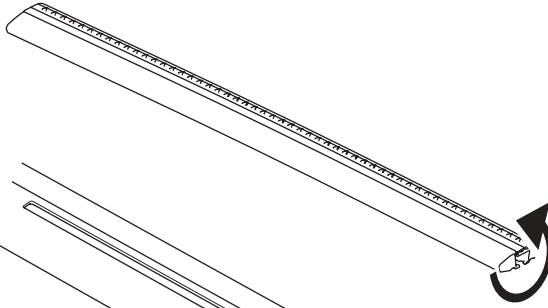

- EN** Load bar for Thule Evo roof rack system
DE Traverse für Thule Evo Dachträgersystem
FR Barre de toit Thule Evo
NL Draagstang voor Thule Evo dakdragersysteem
IT Barra portatutto per sistema portapacchi Thule Evo
ES Barra de carga para sistema de portaequipajes Thule Evo
PT Barra de carga para o sistema de barras de tejadilho Thule Evo
SV Lasthållarprofil för Thule Evo takräckessystem
DK Lastholder til Thule Evo tagbøjlesystemet
NO Lastestang for Thule Evo takstativsystem
FI Telineputki Thule Evo -kattotelinejärjestelmään
ET Katusetala Thule Evo katuseraamisüsteemile
LV Kravas stienis Thule Evo jumta bagāžnieka sistēmai
LT Krovinio strypas Thule Evo stogo skersinių sistemai
PL Belka bazowa do systemu bagażnika Thule Evo
RU БГрузовая дуга для багажников на крышу Thule Evo
UK Поперечини для системи автобагажника на дах Thule Evo
BG Фиксатор на товара за система с релси на покрива Thule Evo
- CS** Nosná tyč pro systém střešního nosiče Thule Evo
SK Nosná tyč pre systém strešného nosiča Thule Evo
SL Prečna palica za sistem strešnih prtljažnikov Thule Evo
HR/BIH Šipka za teret za Thule Evo sustav krovnog nosača
RO Bară de sarcină pentru sistemul portbagaj de acoperiș Thule Evo
HU Keresztrúd Thule Evo tetőcsomagtartóhoz
EL Μπάρα οροφής για τη σκάρα οροφής Thule Evo
TR Thule Evo tavan taşıma sistemi için gerekli taşıyıcı bar
HE מנשא גג של Thule Evo מוטות גגון עבור מערכת
AR الحقائق من Thule Evo قضيب تحميل لنظام حمل
ZH 適用於 Thule Evo 車頂架系統的荷重桿
JA Thule Evo ルーフラックシステム用ロードバー
KO Thule Evo 루프랙 시스템용 로드 바
TH โหลดบาร์สำหรับระบบแร็คหลังคา Thule Evo

1

A

B

C

D

2

A

B