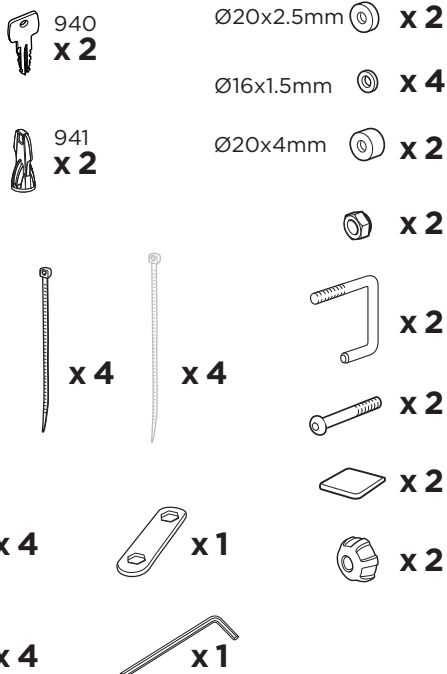

Shop4Tour

все для туризма и немного больше

Ссылка на товар, нажми сюда

THULE
SWEDEN

> Instructions

Thule EuroRide

940, 941

- EN** Tow bar-mounted bike carrier
DE Fahrradträger für die Anhängerkupplung
FR Porte-vélos sur boule d'attelage
NL Fietsdrager voor op de trekhaak
IT Portabici da installare sul gancio da traino
ES Portabicicletas de bola de remolque
PT Suporte para bicicleta para engate
SV Dragkrokmonterad cykelhållare
DK Cykelholder, der er monteret på anhængertræk
NO Hengerfestemonterte lasteholdere
FI Vetokoukkuun kiinnitettävä polkupyöräteline
ET Haakekonsule paigaldatav jalgrattahoidik
LV Uz piekabes āķa uzstādāms velosipēdu turētājs
LT Prie gražūlo tvirtinami dviračiai laikikliai
PL Bagażnik rowerowy montowany na haku holowniczym
RU Устанавливаемое на фаркопе крепление для велосипедов
UK Багажник для велосипедів, що монтується на буксирній штанзі
BG Багажник за велосипеди, монтиран на теглича
CS Nosič jízdních kol s montáží na tažné zařízení
SK Nosič bicyklov s montážou na ťažné zariadenie
SL Prtljažnik za kolesa za na vlečno kljuko
HR/BiH Nosač bicikla koji se postavlja na kuku za vuču
RO Suport pentru bicicletă montat pe bara de tracțiune
HU Vonóhorogra szerelhető kerékpártartó
EL Σχάρα ποδηλάτου κοτσαδόρου
TR Çeki demirine bağlanan bisiklet taşıyıcı
HE מנשא אופניים המורכב על הו גרירה
AR حامل الدراجة للتركيب على قضيب القطر
ZH 拖杆安裝式托架
JA トウバーマウント型サイクルキャリア
KO 토우바 장착 자전거 캐리어
TH ครงยึดจับจักรยานแบบติดตั้งกับอุปกรณ์ลากพ่วงท้ายรถ

Thule EuroRide 940

CITY CRASH
Complies with ISO norm

Thule EuroRide 941

CITY CRASH
Complies with ISO norm

i

i

40 kg	 14,2 kg	Max 25,8 kg
50 kg		Max 35,8 kg
>55 kg		Max 36 kg

1

2

3

-  x2
-  x2
- $\text{\O}20 \times 4 \text{mm}$
-  x4
- $\text{\O}16 \times 1.5 \text{mm}$
-  x2
-  x1
-  x1

4

-  x2
-  x4
-  x4

5

Ø20x2.5mm

6