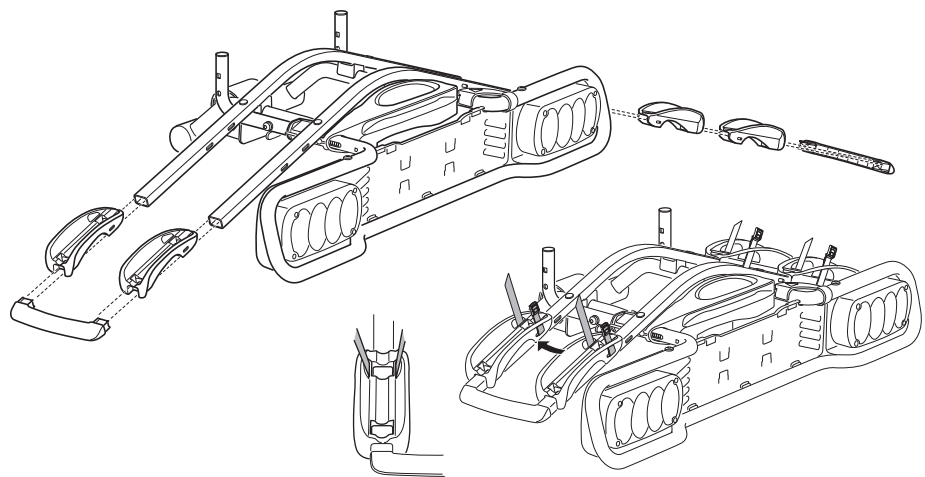

Thule EuroRide 940

CITY CRASH
Complies with ISO norm

Thule EuroRide 941

CITY CRASH
Complies with ISO norm

i

i

40 kg	 14,2 kg	Max 25,8 kg
50 kg		Max 35,8 kg
>55 kg		Max 36 kg

1

2

3

-  x2
-  x2
- $\text{\O}20 \times 4 \text{mm}$
-  x4
- $\text{\O}16 \times 1.5 \text{mm}$
-  x2
-  x1
-  x1

4

-  x2
-  x4
-  x4

5

Ø20x2.5mm

6