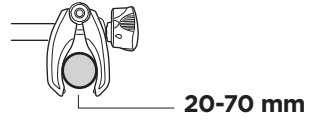

Thule EuroRide 940

CITY CRASH
Complies with ISO norm

Thule EuroRide 941

CITY CRASH
Complies with ISO norm

i

i

40 kg	 14,2 kg	Max 25,8 kg
50 kg		Max 35,8 kg
>55 kg		Max 36 kg

1

2

3

-  x2
-  x2
- $\text{\O}20 \times 4 \text{mm}$
-  x4
- $\text{\O}16 \times 1.5 \text{mm}$
-  x2
-  x1
-  x1

4

-  x2
-  x4
-  x4

5

Ø20x2.5mm

6