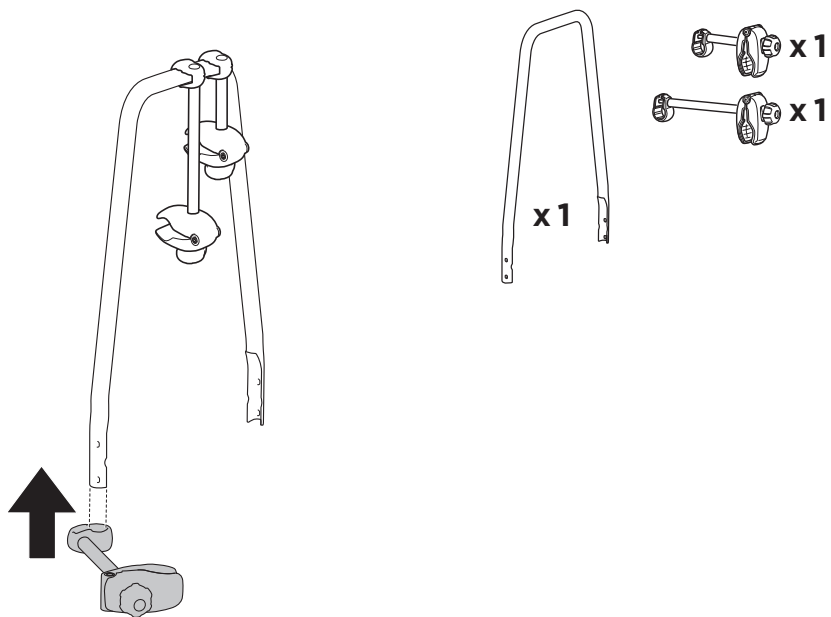

Shop4Tour

все для туризма и немного больше

Ссылка на товар, нажми сюда

THULE
SWEDEN

> Instructions

Thule EuroRide

940, 941

- EN** Tow bar-mounted bike carrier
DE Fahrradträger für die Anhängerkupplung
FR Porte-vélos sur boule d'attelage
NL Fietsdrager voor op de trekhaak
IT Portabici da installare sul gancio da traino
ES Portabicicletas de bola de remolque
PT Suporte para bicicleta para engate
SV Dragkrokmonterad cykelhållare
DK Cykelholder, der er monteret på anhængertræk
NO Hengerfestemonterte lasteholdere
FI Vetokoukkuun kiinnitettävä polkupyöräteline
ET Haakekonsule paigaldatav jalgrattahoidik
LV Uz piekabes āķa uzstādāms velosipēdu turētājs
LT Prie gražūlo tvirtinami dviračiai laikikliai
PL Bagażnik rowerowy montowany na haku holowniczym
RU Устанавливаемое на фаркопе крепление для велосипедов
UK Багажник для велосипедів, що монтується на буксирній штанзі
BG Багажник за велосипеди, монтиран на теглича
CS Nosič jízdních kol s montáží na tažné zařízení
SK Nosič bicyklov s montážou na ťažné zariadenie
SL Prtljažnik za kolesa za na vlečno kljuko
HR/BiH Nosač bicikla koji se postavlja na kuku za vuču
RO Suport pentru bicicletă montat pe bara de tracțiune
HU Vonóhorogra szerelhető kerékpártartó
EL Σχάρα ποδηλάτου κοτσαδόρου
TR Çeki demirine bağlanan bisiklet taşıyıcı
HE מנשא אופניים המורכב על הו גרירה
AR حامل الدراجة للتركيب على قضيب القطر
ZH 拖杆安裝式托架
JA トウバーマウント型サイクルキャリア
KO 토우바 장착 자전거 캐리어
TH ครงยึดจับจักรยานแบบติดตั้งกับอุปกรณ์ลากพ่วงท้ายรถ

Thule EuroRide 940

CITY CRASH
Complies with ISO norm

Thule EuroRide 941

CITY CRASH
Complies with ISO norm

i

i

40 kg	 14,2 kg	Max 25,8 kg
50 kg		Max 35,8 kg
>55 kg		Max 36 kg

1

2

3

-  x2
-  x2
- $\text{\O}20 \times 4 \text{mm}$
-  x4
- $\text{\O}16 \times 1.5 \text{mm}$
-  x2
-  x1
-  x1

4

-  x2
-  x4
-  x4

5

Ø20x2.5mm

6