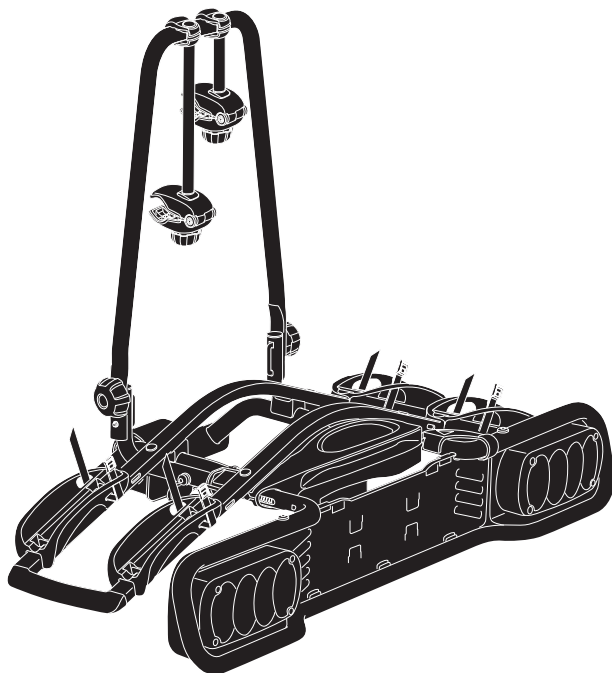

Shop4Tour

все для туризма и немного больше

Ссылка на товар, нажми сюда

THULE
SWEDEN

> Instructions

Thule EuroRide

940, 941

- EN** Tow bar-mounted bike carrier
DE Fahrradträger für die Anhängerkupplung
FR Porte-vélos sur boule d'attelage
NL Fietsdrager voor op de trekhaak
IT Portabici da installare sul gancio da traino
ES Portabicicletas de bola de remolque
PT Suporte para bicicleta para engate
SV Dragkrokmonterad cykelhållare
DK Cykelholder, der er monteret på anhængertræk
NO Hengerfestemonterte lasteholdere
FI Vetokoukkuun kiinnitettävä polkupyöräteline
ET Haakekonsule paigaldatav jalgrattahoidik
LV Uz piekabes āķa uzstādāms velosipēdu turētājs
LT Prie gražūlo tvirtinami dviračiai laikikliai
PL Bagażnik rowerowy montowany na haku holowniczym
RU Устанавливаемое на фаркопе крепление для велосипедов
UK Багажник для велосипедів, що монтується на буксирній штанзі
BG Багажник за велосипеди, монтиран на теглича
CS Nosič jízdních kol s montáží na tažné zařízení
SK Nosič bicyklov s montážou na ťažné zariadenie
SL Prtljažnik za kolesa za na vlečno kljuko
HR/BiH Nosač bicikla koji se postavlja na kuku za vuču
RO Suport pentru bicicletă montat pe bara de tracțiune
HU Vonóhorogra szerelhető kerékpártartó
EL Σχάρα ποδηλάτου κοτσαδόρου
TR Çeki demirine bağlanan bisiklet taşıyıcı
HE מנשא אופניים המורכב על הו גרירה
AR حامل الدراجة للتركيب على قضيب القطر
ZH 拖杆安裝式托架
JA トウバーマウント型サイクルキャリア
KO 토우바 장착 자전거 캐리어
TH ครงยึดจับจักรยานแบบติดตั้งกับอุปกรณ์ลากพ่วงท้ายรถ

Thule EuroRide 940

CITY CRASH
Complies with ISO norm

Thule EuroRide 941

CITY CRASH
Complies with ISO norm

i

i

40 kg	 14,2 kg	Max 25,8 kg
50 kg		Max 35,8 kg
>55 kg		Max 36 kg

1

2

3

-  x2
-  x2
- $\text{\O}20 \times 4 \text{mm}$
-  x4
- $\text{\O}16 \times 1.5 \text{mm}$
-  x2
-  x1
-  x1

4

-  x2
-  x4
-  x4

5

Ø20x2.5mm

6