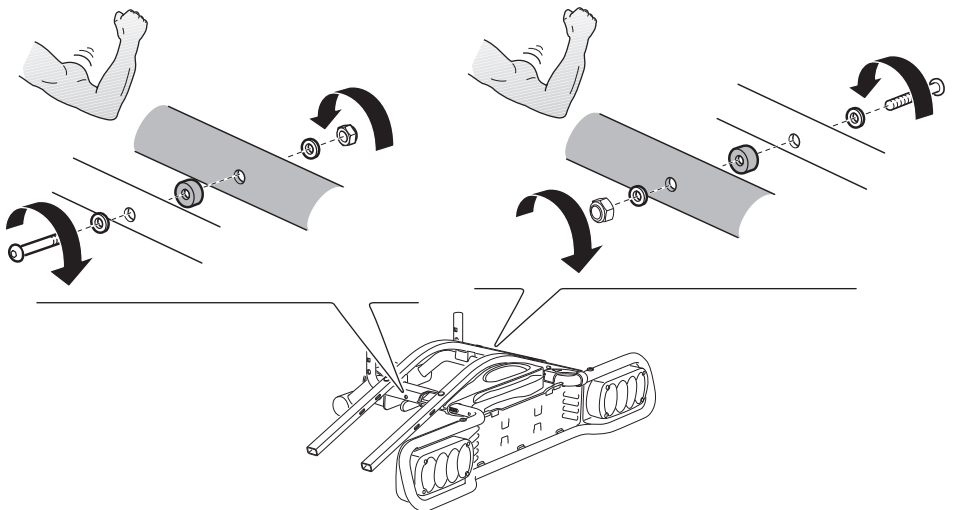

3

- x2
- x2
- $\text{\O}20 \times 4 \text{mm}$
- x4
- $\text{\O}16 \times 1.5 \text{mm}$
- x2
- x1
- x1