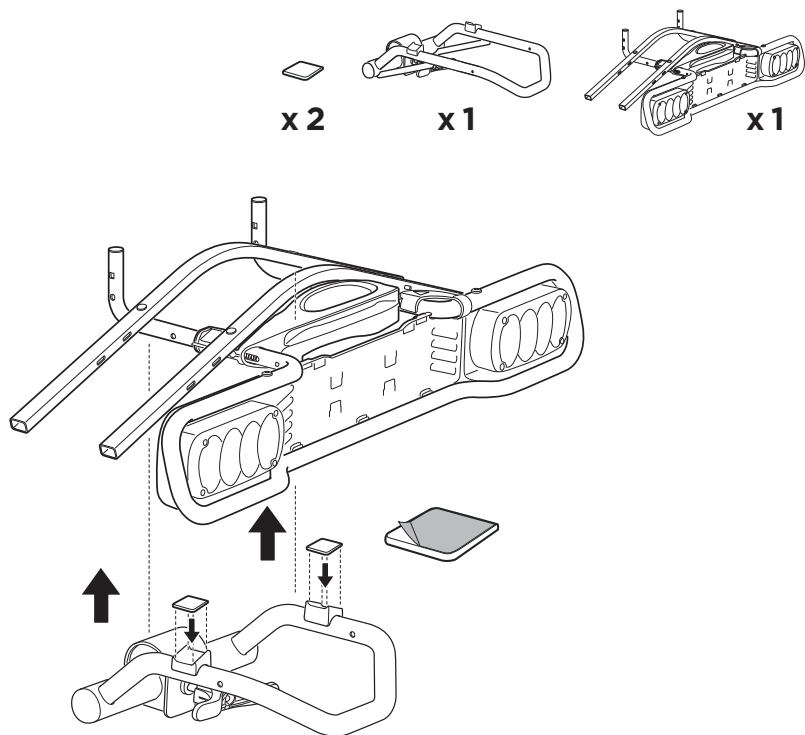

Thule EuroRide 940

CITY CRASH
Complies with ISO norm

Thule EuroRide 941

CITY CRASH
Complies with ISO norm

i

i

40 kg	 14,2 kg	Max 25,8 kg
50 kg		Max 35,8 kg
>55 kg		Max 36 kg

1

2

3

-  x2
-  x2
- $\text{\O}20 \times 4 \text{mm}$
-  x4
- $\text{\O}16 \times 1.5 \text{mm}$
-  x2
-  x1
-  x1

4

-  x2
-  x4
-  x4

5

Ø20x2.5mm

6