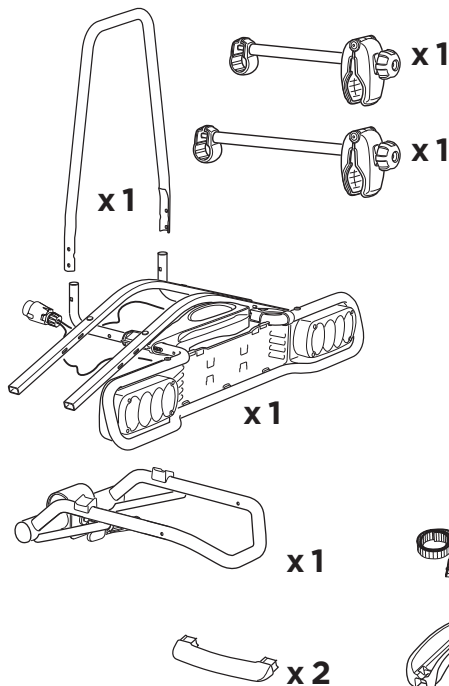

Shop4Tour

все для туризма и немного больше

Ссылка на товар, нажми сюда

THULE
SWEDEN

> Instructions

Thule EuroRide

940, 941

- EN** Tow bar-mounted bike carrier
DE Fahrradträger für die Anhängerkupplung
FR Porte-vélos sur boule d'attelage
NL Fietsdrager voor op de trekhaak
IT Portabici da installare sul gancio da traino
ES Portabicicletas de bola de remolque
PT Suporte para bicicleta para engate
SV Dragkrokmonterad cykelhållare
DK Cykelholder, der er monteret på anhængertræk
NO Hengerfestemonterte lasteholdere
FI Vetokoukkuun kiinnitettävä polkupyöräteline
ET Haakekonsule paigaldatav jalgrattahoidik
LV Uz piekabes āķa uzstādāms velosipēdu turētājs
LT Prie gražūlo tvirtinami dviračiai laikikliai
PL Bagażnik rowerowy montowany na haku holowniczym
RU Устанавливаемое на фаркопе крепление для велосипедов
UK Багажник для велосипедів, що монтується на буксирній штанзі
BG Багажник за велосипеди, монтиран на теглича
CS Nosič jízdních kol s montáží na tažné zařízení
SK Nosič bicyklov s montážou na ťažné zariadenie
SL Prtljažnik za kolesa za na vlečno kljuko
HR/BiH Nosač bicikla koji se postavlja na kuku za vuču
RO Suport pentru bicicletă montat pe bara de tracțiune
HU Vonóhorogra szerelhető kerékpártartó
EL Σχάρα ποδηλάτου κοτσαδόρου
TR Çeki demirine bağlanan bisiklet taşıyıcı
HE מנשא אופניים המורכב על הו גרירה
AR حامل الدراجة للتركيب على قضيب القطر
ZH 拖杆安裝式托架
JA トウバーマウント型サイクルキャリア
KO 토우바 장착 자전거 캐리어
TH ครงยึดจับจักรยานแบบติดตั้งกับอุปกรณ์ลากพ่วงท้ายรถ

Thule EuroRide 940

CITY CRASH
Complies with ISO norm

Thule EuroRide 941

CITY CRASH
Complies with ISO norm

i

i

40 kg	 14,2 kg	Max 25,8 kg
50 kg		Max 35,8 kg
>55 kg		Max 36 kg

1

2

3

-  x2
-  x2
- $\text{\O}20 \times 4 \text{mm}$
-  x4
- $\text{\O}16 \times 1.5 \text{mm}$
-  x2
-  x1
-  x1

4

-  x2
-  x4
-  x4

5

Ø20x2.5mm

6